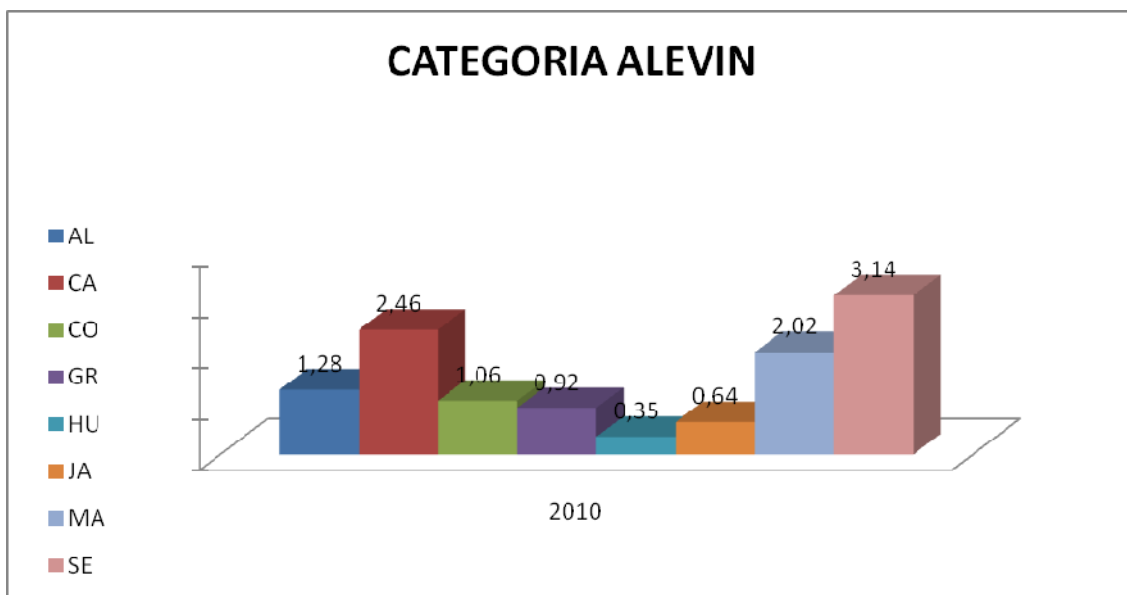

PORCENTAJE DE PARTICIPACIÓN POR PROVINCIAS EN 2010

3.- CAMPEONATO DE ANDALUCIA INFANTIL

Sede: C.T. BEL AIR (Estepona-Málaga)

Fecha: 21 al 23 de Mayo

Juez-Arbitro: D. Alvaro Rubio Quirosa

Director del Torneo: Sergio Gómez

Cuadro de 32 jugadores y 32 jugadoras. Pistas Duras.

MASCULINO

Semifinales:

José Mª Martín de Oliva (Se)	a	Emilio López de la Rosa (Gr)	6/1 6/2
Roberto Chacón Huerta (Ma)	a	Pedro Jimenez Garrido (Gr)	6/3 6/1

Finales:

Roberto Chacón Huerta	a	José Mª Martín de Oliva	6/3 7/6

FEMENINO

Semifinales:

Mª José Luque Moreno (Co)	a	Mª Carmen Tamayo Espinar (Al)	6/0 6/1
Rosario Cañero Pérez (Co)	a	Natividad López Díaz (Ma)	6/0 6/1

Finales:

Mª José Luque Moreno	a	Rosario Cañero Pérez	7/5/5

REPARTO DE PLAZAS POR PROVINCIAS SEGÚN LICENCIAS AÑO 2009

2009	LICENCIAS		2010	REPARTO	
	MASC	FEM		MASC	FEM
Almeria	69	36	Almeria	3	2
Cadiz	153	54	Cadiz	5	5
Cordoba	79	21	Cordoba	3	2
Granada	55	19	Granada	2	2
Huelva	33	16	Huelva	2	2
Jaen	67	20	Jaen	3	2
Malaga	157	42	Malaga	5	4
Sevilla	209	87	Sevilla	6	7