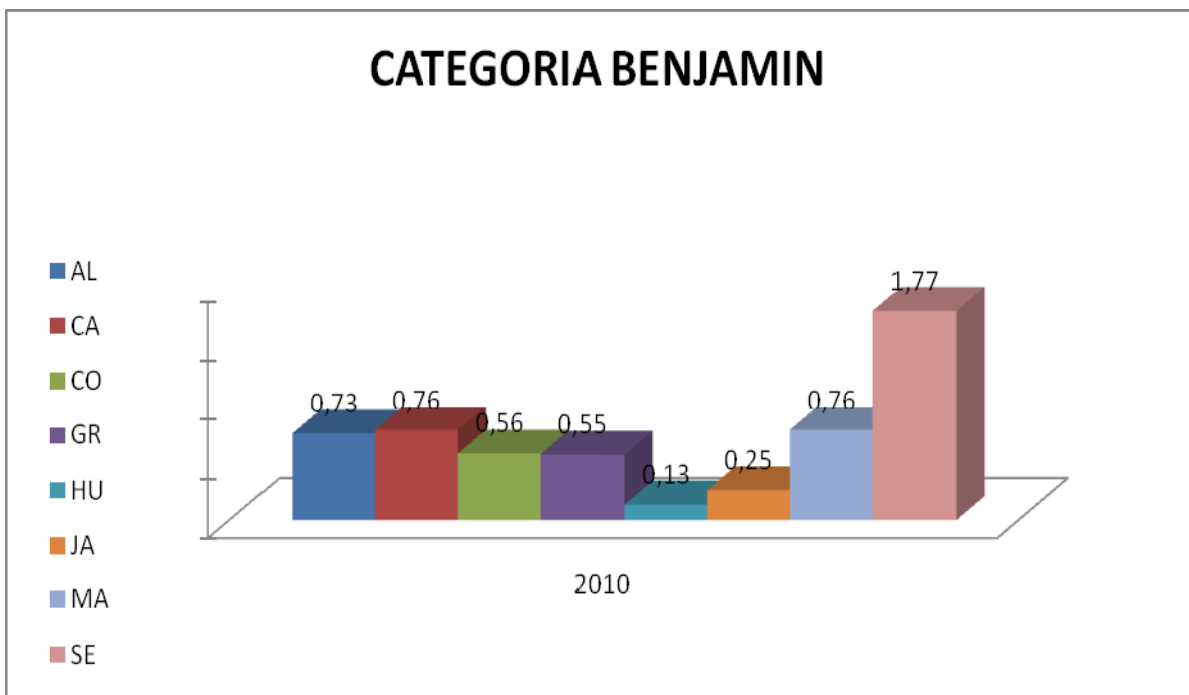

PORCENTAJE DE PARTICIPACIÓN POR PROVINCIAS EN 2010

2.- CAMPEONATO DE ANDALUCIA ALEVIN

Sede: C.T. ALBOX (Albox-Almería)
Fecha: 28 al 30 de Mayo
Juez-Arbitro: D. Alvaro Rubio Quirosa
Director del Torneo: D. Angel Alfonso
Cuadro de 32 jugadores y 32 jugadoras/ Pistas Duras

MASCULINO

Semifinales:

Alejandro Davidovich (Ma) a Lucas Franco Vacas (Ca) 7/5 6/2
Sebastián Lima González (Ca) a Francisco Fernández Meaca (Ma) 7/5 6/2

Finales:

Alejandro Davidovich a Sebastián Lima González 6/0 6/2

FEMENINO

Semifinales:

Eva Guerrero Alvarez (Al) a María Soler Valverde (Se) 6/1 6/0
Salud Avello Fernández (Ca) a Lucía Díaz Sáez (Se) 4/66/06/3

Finales:

Eva Guerrero Alvarez (Ma) a Salud Avello Fernández (Co) w.o. justif.

REPARTO DE PLAZAS POR PROVINCIAS SEGÚN LICENCIAS AÑO 2009

2009	LICENCIAS		2010	REPARTO	
	MASC	FEM		MASC	FEM
Almería	84	44	Almería	3	4
Cádiz	187	59	Cádiz	5	4
Córdoba	77	29	Córdoba	3	3
Granada	19	63	Granada	2	3
Huelva	22	13	Huelva	2	2
Jaén	49	15	Jaén	2	2
Málaga	152	50	Málaga	5	4
Sevilla	215	99	Sevilla	6	7