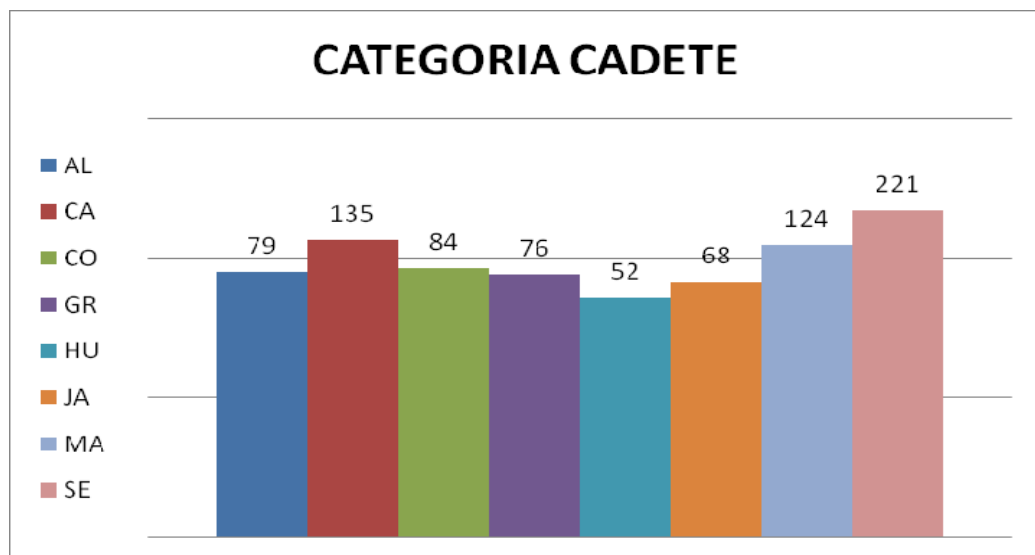

PORCENTAJE DE PARTICIPACIÓN POR PROVINCIAS EN 2010

+

7.- CAMPEONATO DE ANDALUCIA JUNIOR

Sede: CLUB TENIS EL INGLÉS

Fecha: 22 al 24 de Mayo

Juez Arbitro: D. Álvaro Rubio Quirosa

Cuadros 32 jugadores y 24 jugadoras, Pistas Duras

MASCULINO

Semifinales:

Borja Rodriguez Manzano (Se)	a	Juan José Leal (Co)	4/66/46/2
Ricardo Ojeda (Ca)	a	Alejandro Espejo (Gr)	6/46/26/2

Finales:

Borja Rodriguez	a	Ricardo Ojeda	6/36/4

FEMENINO

Semifinales:

Claudia Lorenzo (Ma)	a	Paula Gutierrez (Ma)	6/3 7/5
Sofía García (GR)	a	Rosario Cañero (Co)	6/3 7/6

Finales:

Claudia Lorenzo	a	Sofía García	6/36/3

REPARTO DE PLAZAS POR PROVINCIAS SEGÚN LICENCIAS AÑO 2009

2009	LICENCIAS		2010	REPARTO	
	MASC	FEM		MASC	FEM
Almería	25	14	Almería	3	4
Cádiz	46	12	Cádiz	4	3
Córdoba	36	7	Córdoba	3	2
Granada	32	8	Granada	3	3
Huelva	4	3	Huelva	1	2
Jaén	23	7	Jaén	3	2
Málaga	54	18	Málaga	5	5
Sevilla	80	30	Sevilla	6	7