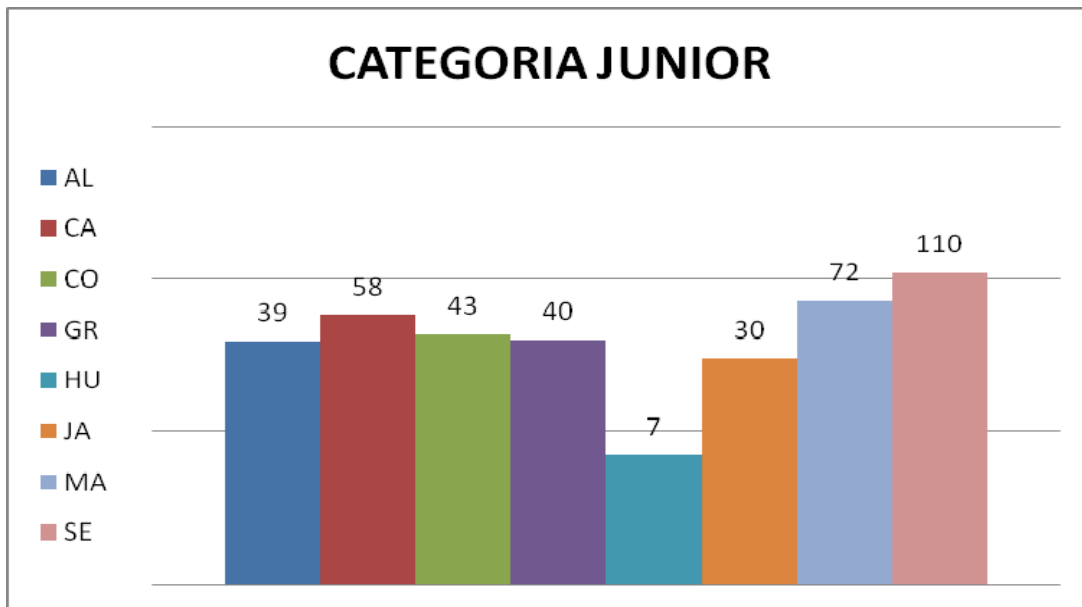

+

7.- CAMPEONATO DE ANDALUCIA JUNIOR

Sede: CLUB TENIS EL INGLÉS

Fecha: 22 al 24 de Mayo

Juez Arbitro: D. Álvaro Rubio Quirosa

Cuadros 32 jugadores y 24 jugadoras, Pistas Duras

MASCULINO

Semifinales:

Borja Rodriguez Manzano (Se)	a	Juan José Leal (Co)	4/66/46/2
Ricardo Ojeda (Ca)	a	Alejandro Espejo (Gr)	6/46/26/2

Finales:

Borja Rodriguez	a	Ricardo Ojeda	6/36/4

FEMENINO

Semifinales:

Claudia Lorenzo (Ma)	a	Paula Gutierrez (Ma)	6/3 7/5
Sofía García (GR)	a	Rosario Cañero (Co)	6/3 7/6

Finales:

Claudia Lorenzo	a	Sofía García	6/36/3

REPARTO DE PLAZAS POR PROVINCIAS SEGÚN LICENCIAS AÑO 2009

2009	LICENCIAS		2010	REPARTO	
	MASC	FEM		MASC	FEM
Almería	25	14	Almería	3	4
Cádiz	46	12	Cádiz	4	3
Córdoba	36	7	Córdoba	3	2
Granada	32	8	Granada	3	3
Huelva	4	3	Huelva	1	2
Jaén	23	7	Jaén	3	2
Málaga	54	18	Málaga	5	5
Sevilla	80	30	Sevilla	6	7

PORCENTAJE DE PARTICIPACIÓN POR PROVINCIAS 2010